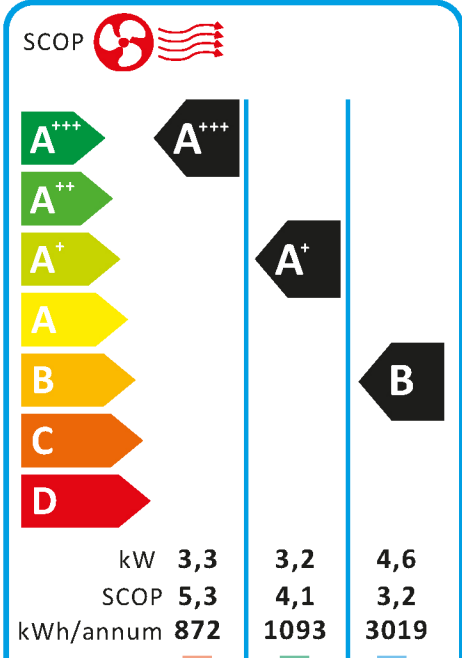

# ENERG

енергия · ενεργεια

Model Trysil Floor Comfort

ENERGIA · ЕНЕРГИЯ · ΕΝΕΡΓΕΙΑ · ENERGIJA · ENERGY · ENERGIE · ENERGI

626/2011

62229973443